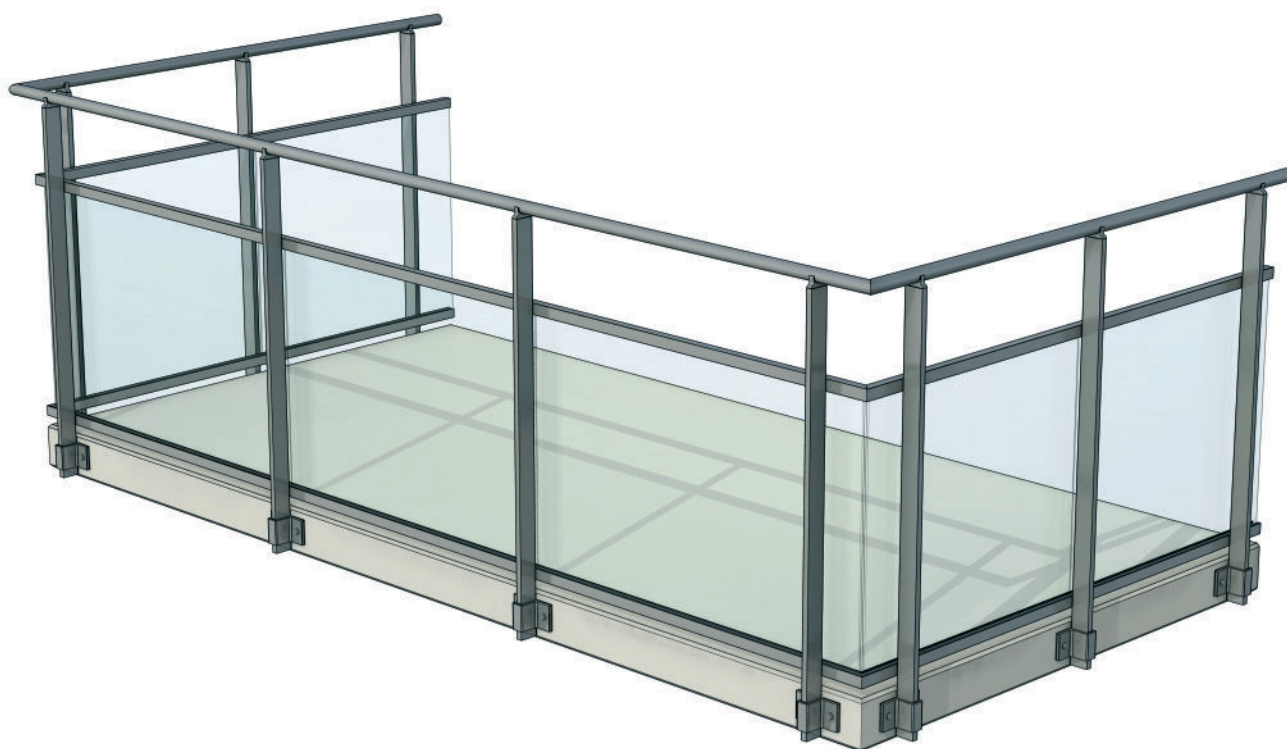

VISION glas

klarglas invändigt 800

Handledare

P65

R40

- 1 Handledare R40
- 2 Övre glasprofil
- 3 Räckesstolpe 60x20
- 4 Lamellglas
- 5 Nedre glasprofil
- 6 Stolphållare
- 7 Ingjutningsbygel
- 8 Bricka 20/10,5 rfr
- 9 Bult M10x35 rfr
- 10 Handledarfäste

B-B

Alternativa typer av infästning är kemankare i betong, svetsfäste på stålbalk och stolpfot för infästning ovanifrån.

Arqdesign Byggprodukter AB
Box 18
573 21 TRANÅS

Tel: 0140-38 61 00
info@arqdesign.se