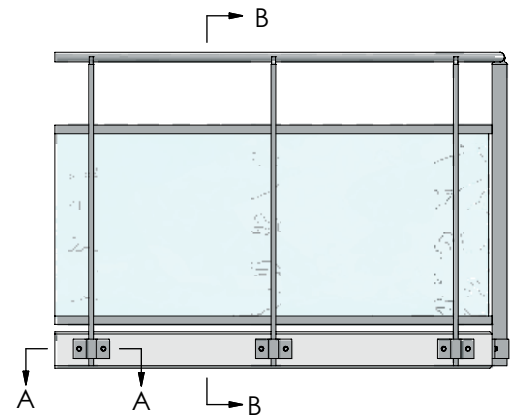

VISION glas

klarglas invändigt 800

Handledare

P65

R40

- 1 Handledare R40
- 2 Övre glasprofil
- 3 Räckesstolpe 60x20
- 4 Lamellglas
- 5 Nedre glasprofil
- 6 Stolphållare
- 7 Ingjutningsbygel
- 8 Bricka 20/10,5 rfr
- 9 Bult M10x35 rfr
- 10 Handledarfäste