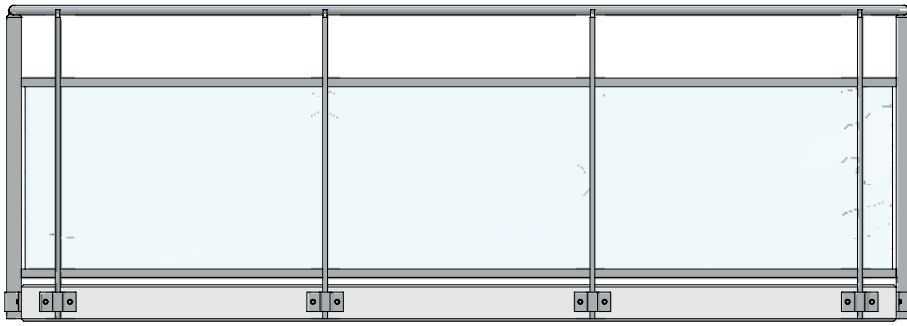

VISION glas

klarglas invändigt 800

Handledare

P65

R40

- 1 Handledare R40
- 2 Övre glasprofil
- 3 Räckesstolpe 60x20
- 4 Lamellglas
- 5 Nedre glasprofil
- 6 Stolphållare
- 7 Ingjutningsbygel
- 8 Bricka 20/10,5 rfr
- 9 Bult M10x35 rfr
- 10 Handledarfäste

B-B

Alternativa typer av infästning är kemankare i betong, svetsfäste på stålbalk och stolpfot för infästning ovanifrån.

Arqdesign Byggprodukter AB
Box 18
573 21 TRANÅS

Tel: 0140-38 61 00
info@arqdesign.se