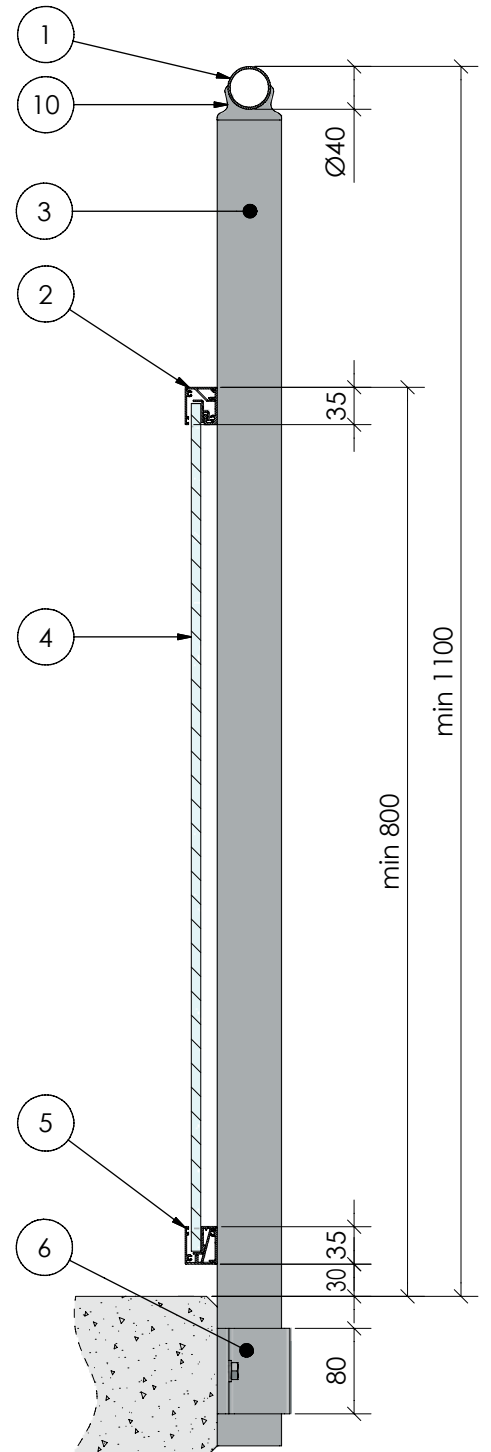

VISION glas

klarglas invändigt 800

Handledare

P65

R40

- 1 Handledare R40
- 2 Övre glasprofil
- 3 Räckesstolpe 60x20
- 4 Lamellglas
- 5 Nedre glasprofil
- 6 Stolphållare
- 7 Ingjutningsbygel
- 8 Bricka 20/10,5 rfr
- 9 Bult M10x35 rfr
- 10 Handledarfäste