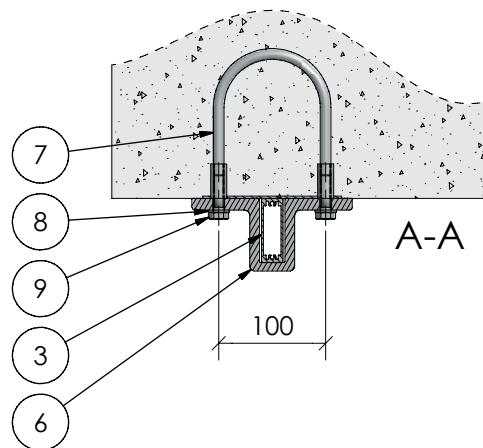

VISION glas

klarglas invändigt 800

Handledare

P65

R40

- 1 Handledare R40
- 2 Övre glasprofil
- 3 Räckesstolpe 60x20
- 4 Lamellglas
- 5 Nedre glasprofil
- 6 Stolphållare
- 7 Ingjutningsbygel
- 8 Bricka 20/10,5 rfr
- 9 Bult M10x35 rfr
- 10 Handledarfäste