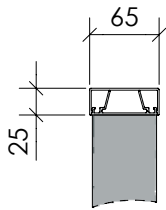

VISION glas

klarglas invändigt 800

Handledare

P65

R40

- 1 Handledare R40
- 2 Övre glasprofil
- 3 Räckesstolpe 60x20
- 4 Lamellglas
- 5 Nedre glasprofil
- 6 Stolphållare
- 7 Ingjutningsbygel
- 8 Bricka 20/10,5 rfr
- 9 Bult M10x35 rfr
- 10 Handledarfäste