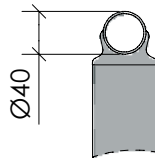

VISION glas

klarglas invändigt 800

Handledare

P65

R40

- 1 Handledare R40
- 2 Övre glasprofil
- 3 Räckesstolpe 60x20
- 4 Lamellglas
- 5 Nedre glasprofil
- 6 Stolphållare
- 7 Ingjutningsbygel
- 8 Bricka 20/10,5 rfr
- 9 Bult M10x35 rfr
- 10 Handledarfäste