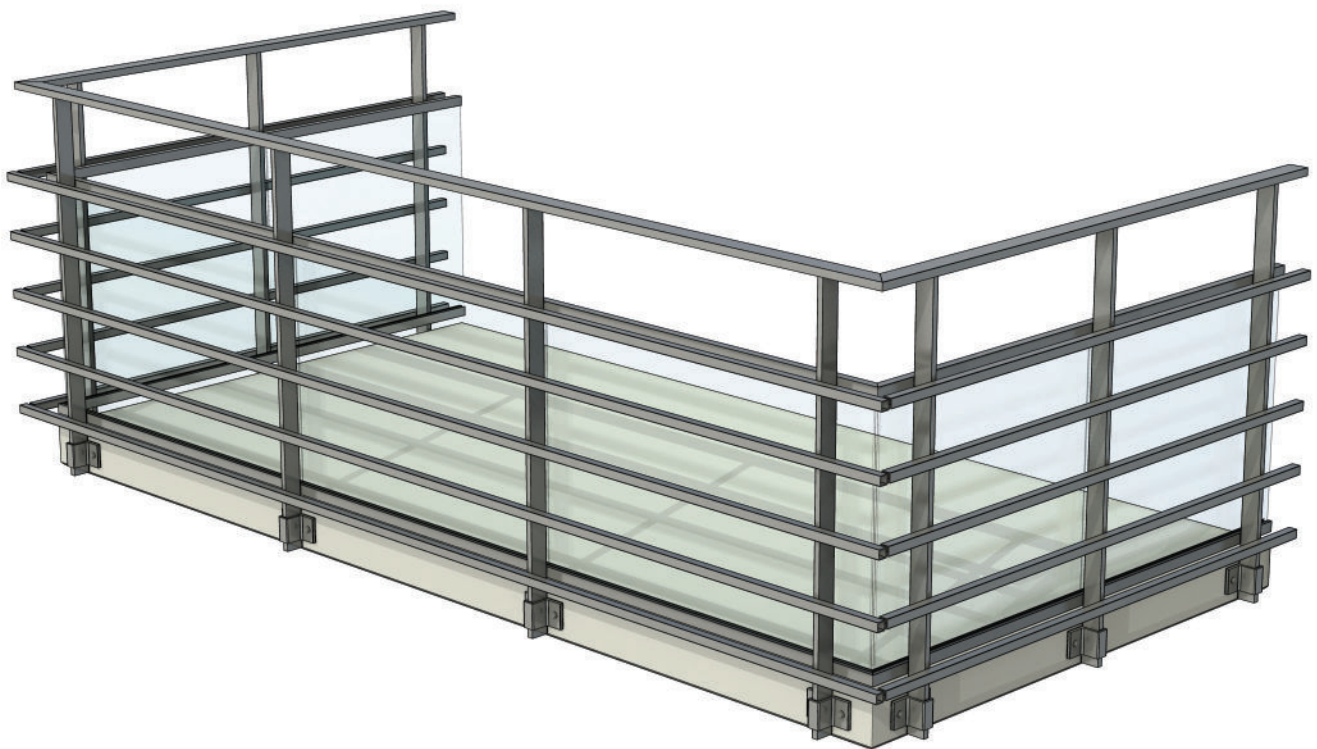

VISION glas

invändigt glas med dekorprofiler

Handledare

P65

R40

- 1 Handledare P65
- 2 Övre glasprofil
- 3 Räckesstolpe 60x20
- 4 Lamellglas
- 5 Nedre glasprofil
- 6 Stolphållare
- 7 Ingjutningsbygel
- 8 Bricka 20/10,5 rfr
- 9 Bult M10x35 rfr
- 10 Fyrkantsprofil 30x30

Alternativa typer av infästning är kemankare i betong, svetsfäste på stålbalk och stolpfot för infästning ovanifrån.

Dekorprofiler

B-B

Arqdesign Byggprodukter AB
Box 18
573 21 TRANÅS

Tel: 0140-38 61 00
info@arqdesign.se