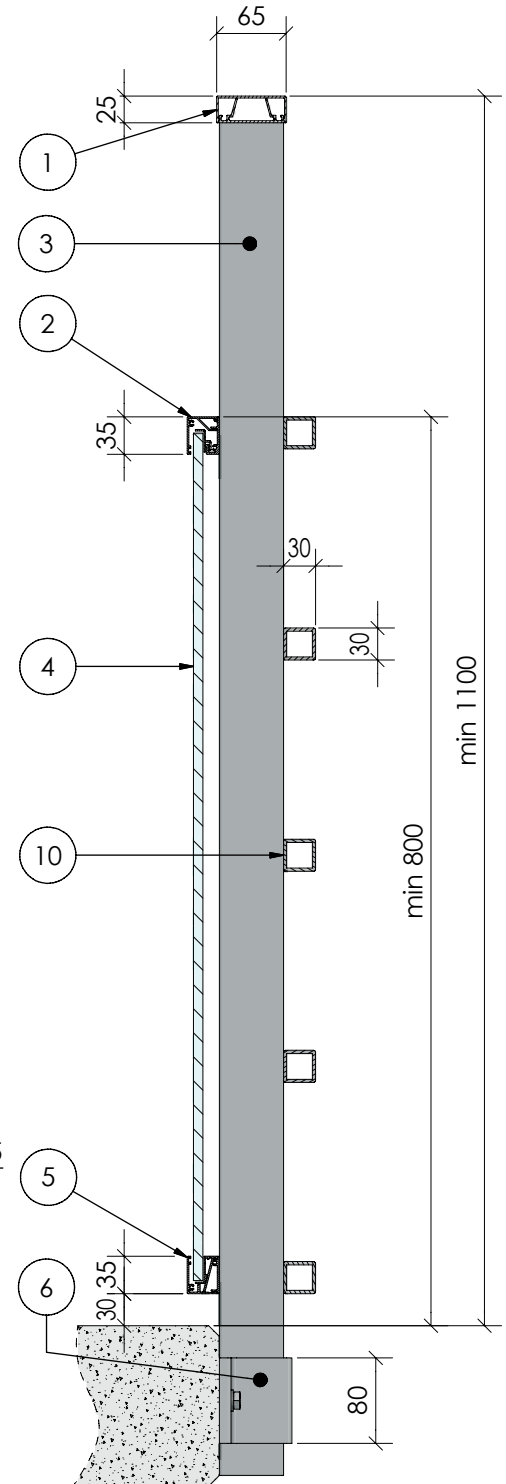

Dekorprofiler

B-B

Arqdesign Byggprodukter AB
Box 18
573 21 TRANÅS

Tel: 0140-38 61 00
info@arqdesign.se

Fax: 0140 -38 61 10
www.arqdesign.se

VISION glas
invändigt glas med dekorprofiler