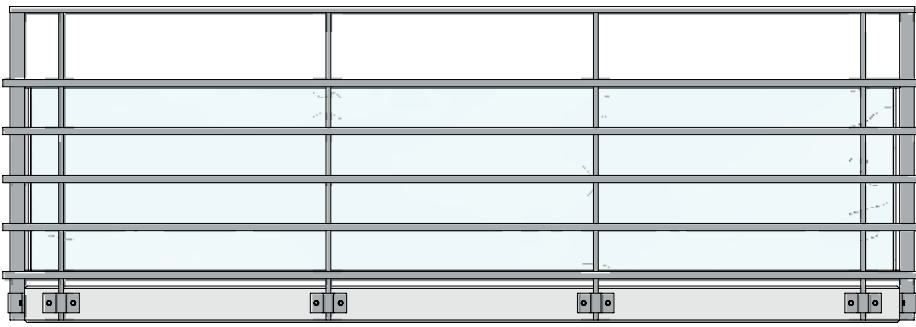

VISION glas

invändigt glas med dekorprofiler

Handledare

P65

R40

- 1 Handledare P65
- 2 Övre glasprofil
- 3 Räckesstolpe 60x20
- 4 Lamellglas
- 5 Nedre glasprofil
- 6 Stolphållare
- 7 Ingjutningsbygel
- 8 Bricka 20/10,5 rfr
- 9 Bult M10x35 rfr
- 10 Fyrkantsprofil 30x30