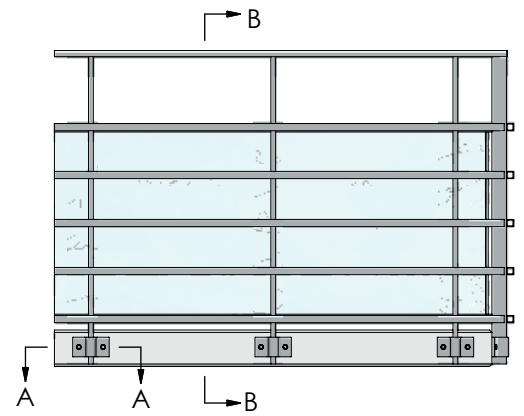

VISION glas

invändigt glas med dekorprofiler

Handledare

P65

R40

- 1 Handledare P65
- 2 Övre glasprofil
- 3 Räckesstolpe 60x20
- 4 Lamellglas
- 5 Nedre glasprofil
- 6 Stolphållare
- 7 Ingjutningsbygel
- 8 Bricka 20/10,5 rfr
- 9 Bult M10x35 rfr
- 10 Fyrkantsprofil 30x30