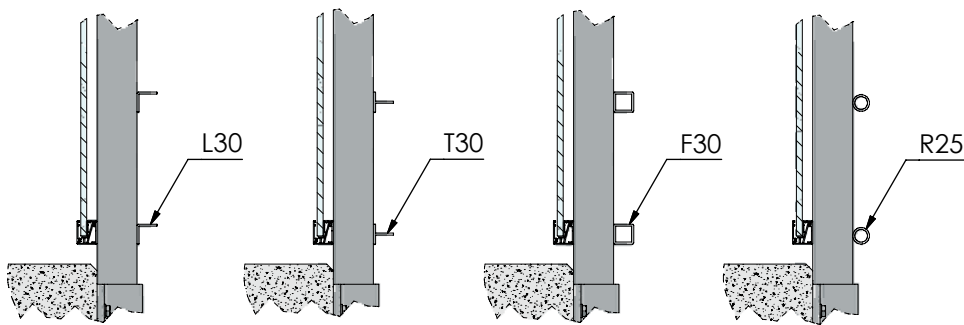

VISION glas

invändigt glas med dekorprofiler

Handledare

P65

R40

- 1 Handledare P65
- 2 Övre glasprofil
- 3 Räckesstolpe 60x20
- 4 Lamellglas
- 5 Nedre glasprofil
- 6 Stolphållare
- 7 Ingjutningsbygel
- 8 Bricka 20/10,5 rfr
- 9 Bult M10x35 rfr
- 10 Fyrkantsprofil 30x30

Alternativa typer av infästning är kemankare i betong, svetsfäste på stålbalk och stolpfot för infästning ovanifrån.

Dekorprofiler

B-B

Arqdesign Byggprodukter AB
Box 18
573 21 TRANÅS

Tel: 0140-38 61 00
info@arqdesign.se