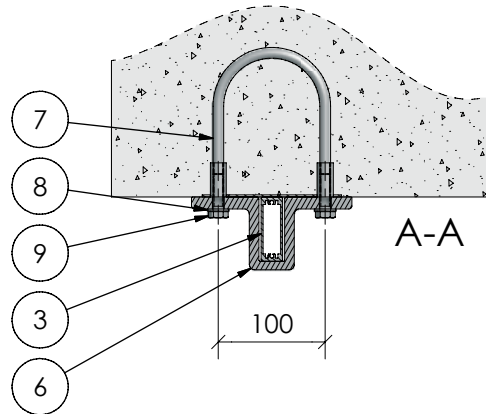

VISION glas

invändigt glas med dekorprofiler

Handledare

P65

R40

- 1 Handledare P65
- 2 Övre glasprofil
- 3 Räckesstolpe 60x20
- 4 Lamellglas
- 5 Nedre glasprofil
- 6 Stolphållare
- 7 Ingjutningsbygel
- 8 Bricka 20/10,5 rfr
- 9 Bult M10x35 rfr
- 10 Fyrkantsprofil 30x30