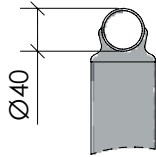

VISION glas

invändigt glas med dekorprofiler

Handledare

P65

R40

- 1 Handledare P65
- 2 Övre glasprofil
- 3 Räckesstolpe 60x20
- 4 Lamellglas
- 5 Nedre glasprofil
- 6 Stolphållare
- 7 Ingjutningsbygel
- 8 Bricka 20/10,5 rfr
- 9 Bult M10x35 rfr
- 10 Fyrkantsprofil 30x30