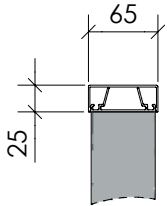

VISION glas

invändigt glas med dekorprofiler

Handledare

P65

R40

- 1 Handledare P65
- 2 Övre glasprofil
- 3 Räckesstolpe 60x20
- 4 Lamellglas
- 5 Nedre glasprofil
- 6 Stolphållare
- 7 Ingjutningsbygel
- 8 Bricka 20/10,5 rfr
- 9 Bult M10x35 rfr
- 10 Fyrkantsprofil 30x30