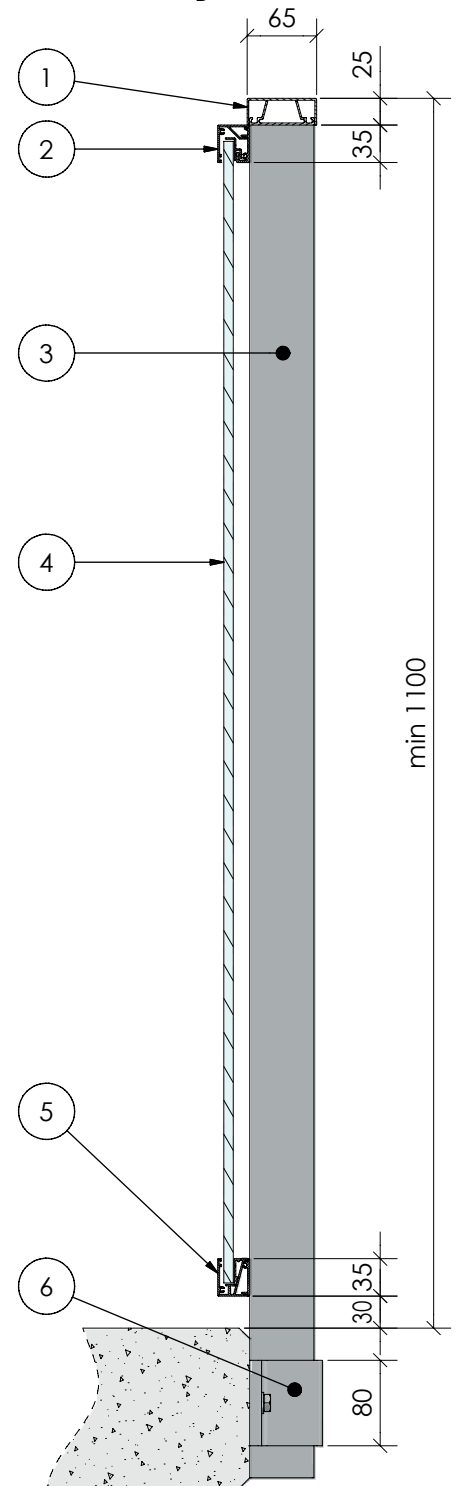

B-B

Arqdesign Byggprodukter AB
Box 18
573 21 TRANÅS

Tel: 0140-38 61 00
info@arqdesign.se

Fax: 0140 -38 61 10
www.arqdesign.se

VISION glas
klarglas invändigt 1100