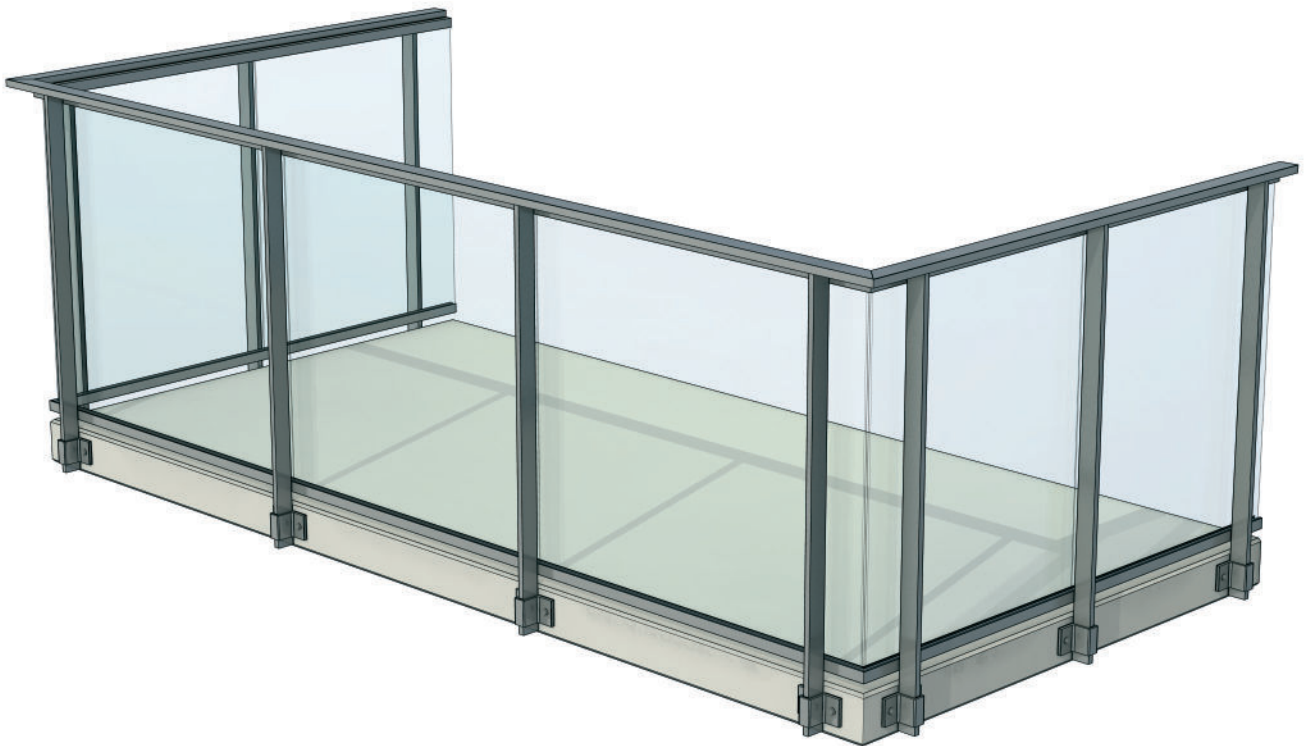

VISION glas

klarglas invändigt 1100

Handledare

P65

R40

- 1 Handledare P65
- 2 Övre glasprofil
- 3 Räckesstolpe 60x20
- 4 Lamellglas
- 5 Nedre glasprofil
- 6 Stolphållare
- 7 Ingjutningsbygel
- 8 Bricka 20/10,5 rfr
- 9 Bult M10x35 rfr