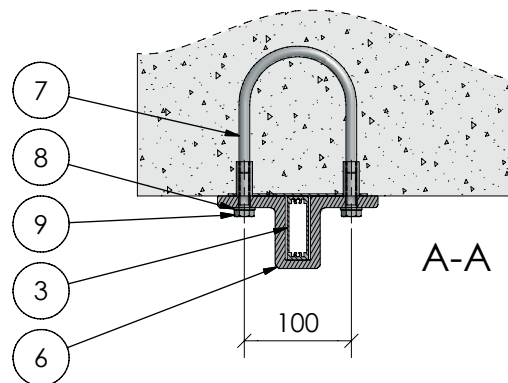

VISION glas

klarglas invändigt 1100

Handledare

P65

R40

- 1 Handledare P65
- 2 Övre glasprofil
- 3 Räckesstolpe 60x20
- 4 Lamellglas
- 5 Nedre glasprofil
- 6 Stolphållare
- 7 Ingjutningsbygel
- 8 Bricka 20/10,5 rfr
- 9 Bult M10x35 rfr