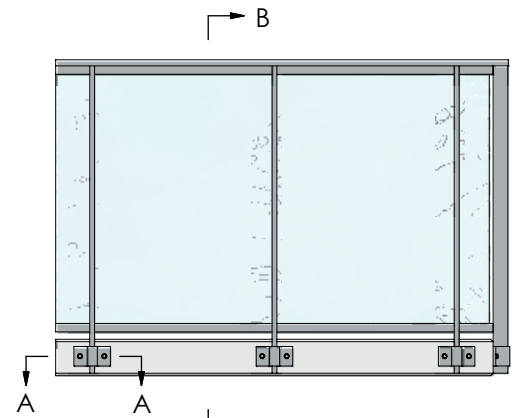

VISION glas

klarglas invändigt 1100

Handledare

P65

R40

- 1 Handledare P65
- 2 Övre glasprofil
- 3 Räckesstolpe 60x20
- 4 Lamellglas
- 5 Nedre glasprofil
- 6 Stolphållare
- 7 Ingjutningsbygel
- 8 Bricka 20/10,5 rfr
- 9 Bult M10x35 rfr