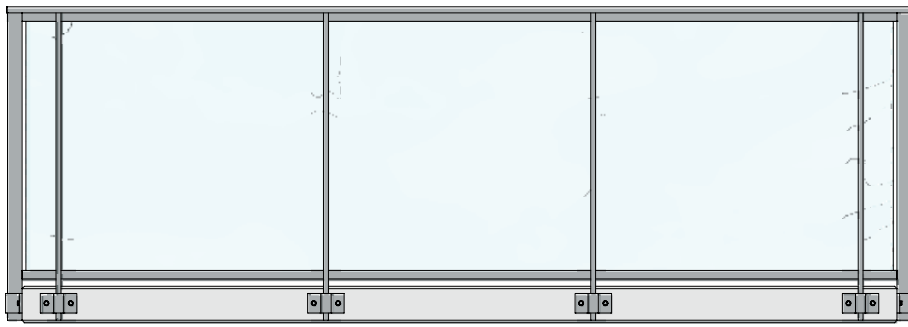

VISION glas

klarglas invändigt 1100

Handledare

P65

R40

- 1 Handledare P65
- 2 Övre glasprofil
- 3 Räckesstolpe 60x20
- 4 Lamellglas
- 5 Nedre glasprofil
- 6 Stolphållare
- 7 Ingjutningsbygel
- 8 Bricka 20/10,5 rfr
- 9 Bult M10x35 rfr

A-A

Alternativa typer av infästning är kemankare i betong, svetsfäste på stålbalk och stolpfot för infästning ovanifrån.

B-B

Arqdesign Byggprodukter AB
Box 18
573 21 TRANÅS

Tel: 0140-38 61 00
info@arqdesign.se