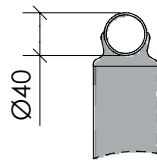

VISION glas

klarglas invändigt 1100

Handledare

P65

R40

- 1 Handledare P65
- 2 Övre glasprofil
- 3 Räckesstolpe 60x20
- 4 Lamellglas
- 5 Nedre glasprofil
- 6 Stolphållare
- 7 Ingjutningsbygel
- 8 Bricka 20/10,5 rfr
- 9 Bult M10x35 rfr