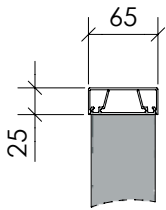

VISION glas

klarglas invändigt 1100

Handledare

P65

R40

- 1 Handledare P65
- 2 Övre glasprofil
- 3 Räckesstolpe 60x20
- 4 Lamellglas
- 5 Nedre glasprofil
- 6 Stolphållare
- 7 Ingjutningsbygel
- 8 Bricka 20/10,5 rfr
- 9 Bult M10x35 rfr