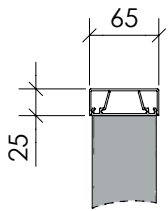

VISION glas

opalglas utvändigt 1100

Handledare

P65

R40

- 1 Handledare P65
- 2 Övre glasprofil
- 3 Räckesstolpe 60x20
- 4 Lamellglas med opalfolie
- 5 Nedre glasprofil
- 6 Stolphållare
- 7 Ingjutningsbygel
- 8 Bricka 20/10,5 rfr
- 9 Bult M10x35 rfr