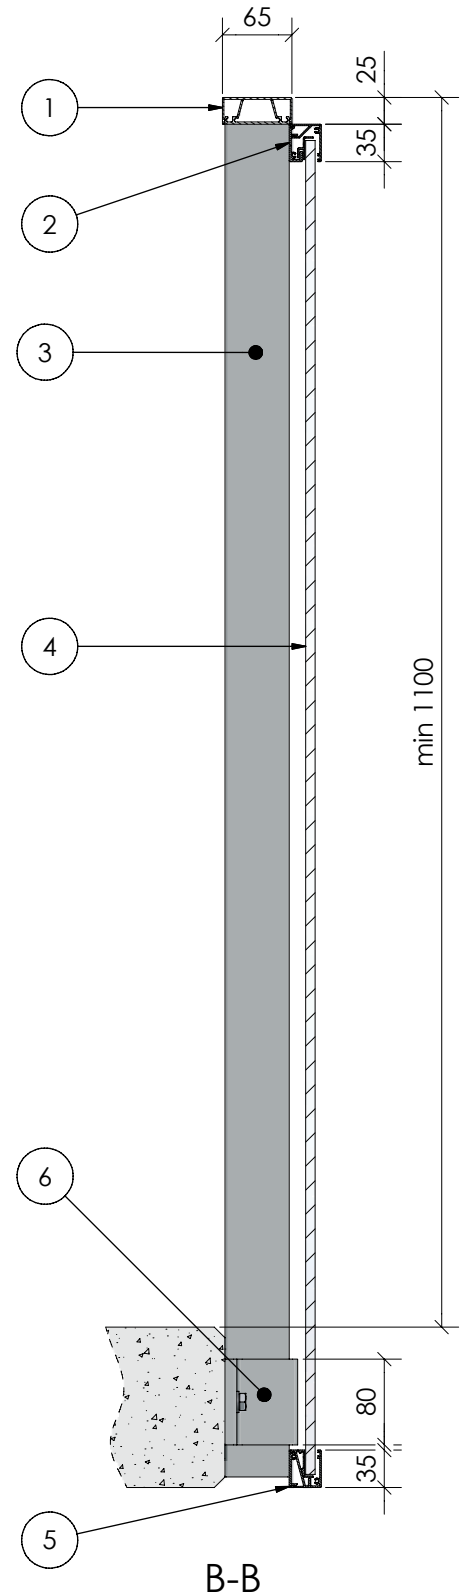

Arqdesign Byggprodukter AB
Box 18
573 21 TRANÅS

Tel: 0140-38 61 00
info@arqdesign.se

Fax: 0140 -38 61 10
www.arqdesign.se

VISION glas
opalglas utvändigt 1100