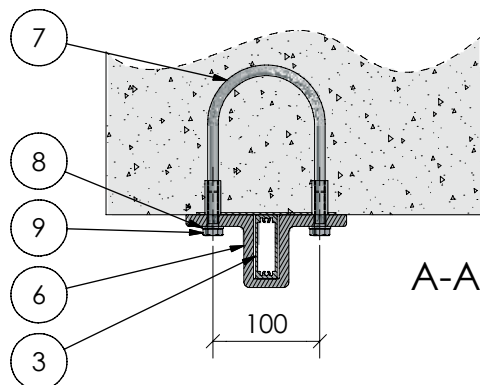

VISION glas

opalglas utvändigt 1100

Handledare

P65

R40

- 1 Handledare P65
- 2 Övre glasprofil
- 3 Räckesstolpe 60x20
- 4 Lamellglas med opalfolie
- 5 Nedre glasprofil
- 6 Stolphållare
- 7 Ingjutningsbygel
- 8 Bricka 20/10,5 rfr
- 9 Bult M10x35 rfr