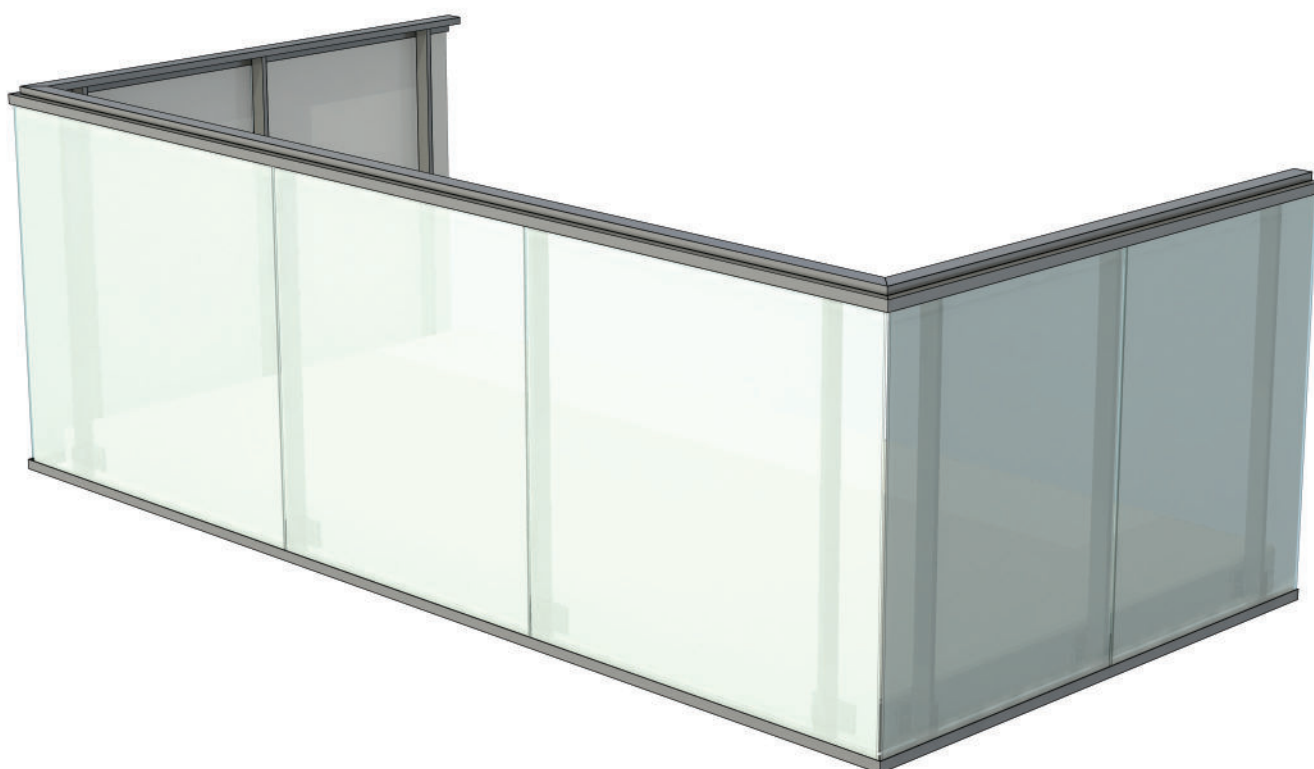

VISION glas

opalglas utvändigt 1100

Handledare

P65

R40

- 1 Handledare P65
- 2 Övre glasprofil
- 3 Räckesstolpe 60x20
- 4 Lamellglas med opalfolie
- 5 Nedre glasprofil
- 6 Stolphållare
- 7 Ingjutningsbygel
- 8 Bricka 20/10,5 rfr
- 9 Bult M10x35 rfr