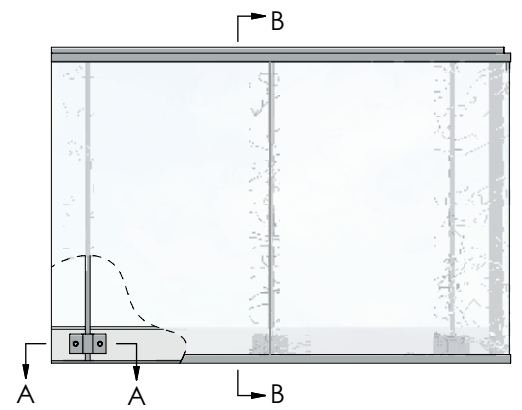

VISION glas

opalglas utvändigt 1100

Handledare

P65

R40

- 1 Handledare P65
- 2 Övre glasprofil
- 3 Räckesstolpe 60x20
- 4 Lamellglas med opalfolie
- 5 Nedre glasprofil
- 6 Stolphållare
- 7 Ingjutningsbygel
- 8 Bricka 20/10,5 rfr
- 9 Bult M10x35 rfr