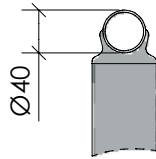

VISION glas

opalglas utvändigt 1100

Handledare

P65

R40

- 1 Handledare P65
- 2 Övre glasprofil
- 3 Räckesstolpe 60x20
- 4 Lamellglas med opalfolie
- 5 Nedre glasprofil
- 6 Stolphållare
- 7 Ingjutningsbygel
- 8 Bricka 20/10,5 rfr
- 9 Bult M10x35 rfr